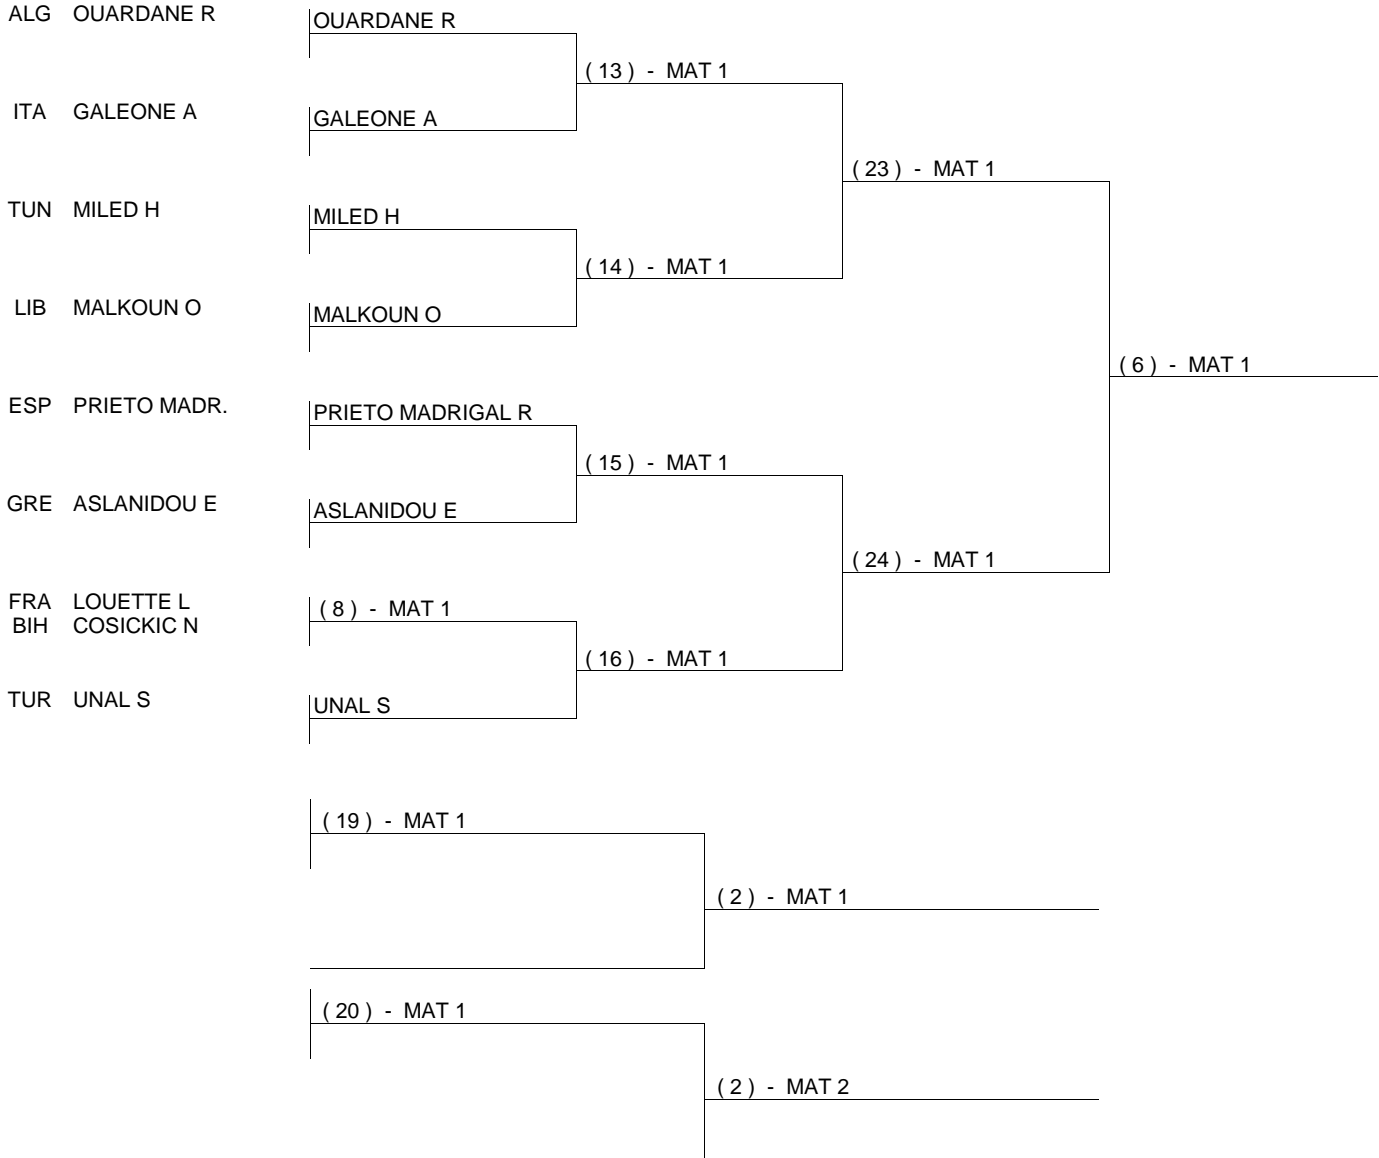

CONTEST LIST

TABLEAU DE COMPÉTITION / LISTA DELLE GARE (CON IL NUMERO DI GARE)

Weigh-in: 8:00 - 8:30

Number of Judokas: 9

CLASSIFICATION

1
2
3
3
5
5
7
7