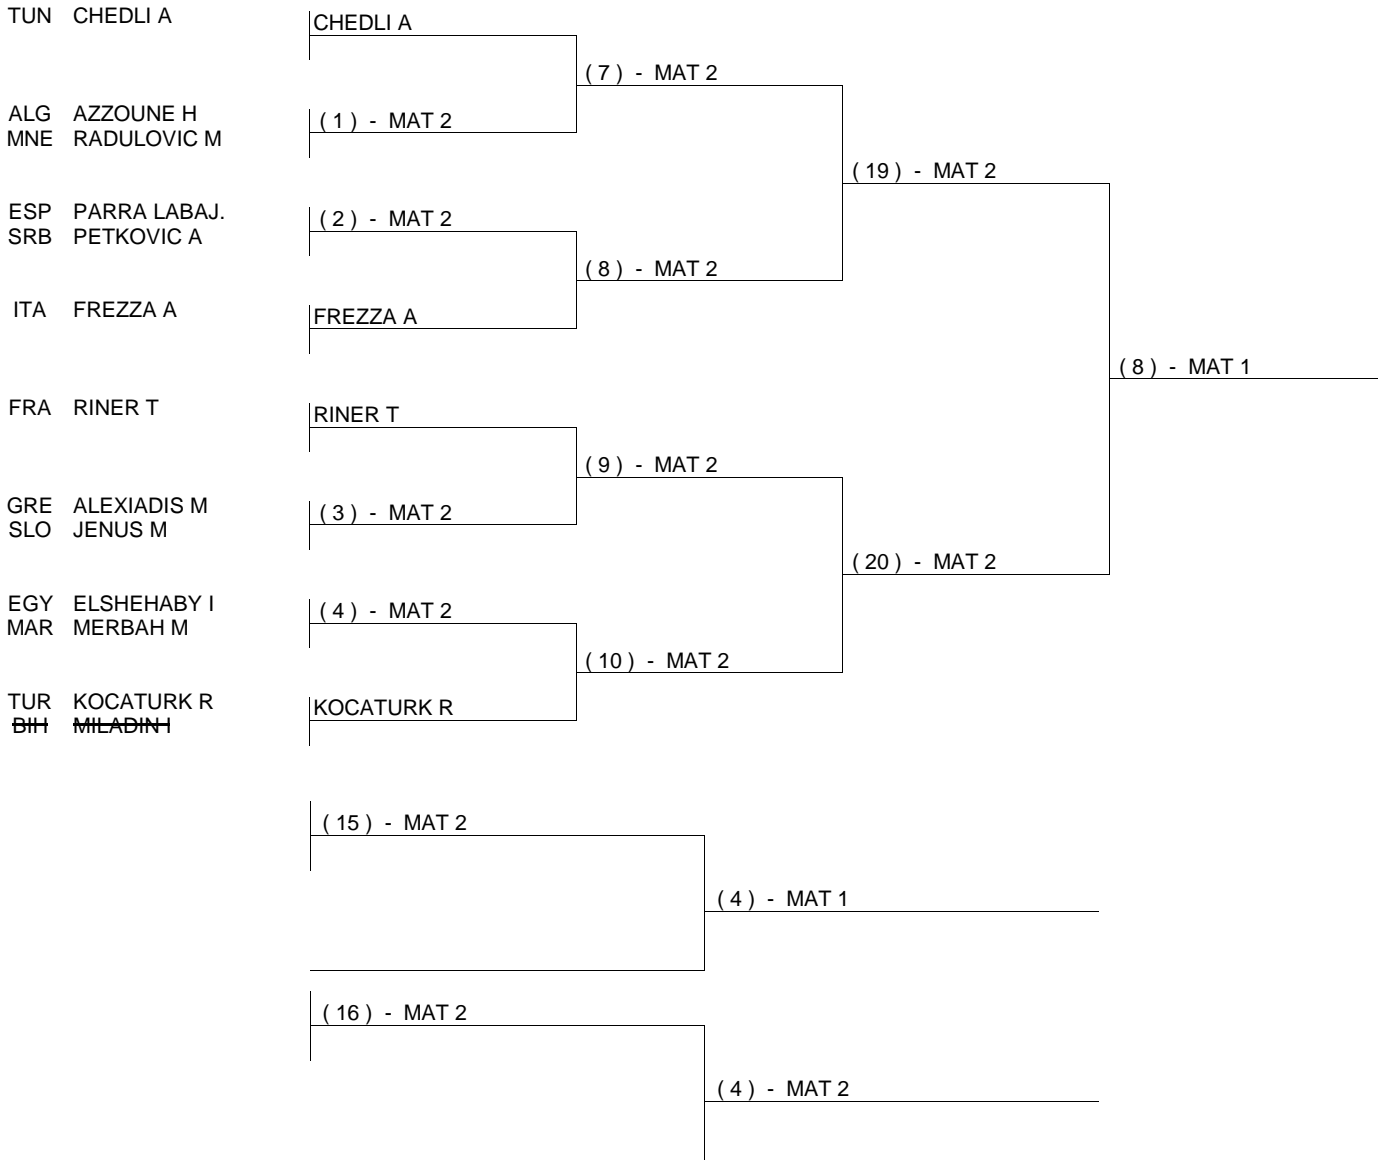

CONTEST LIST

TABLEAU DE COMPÉTITION / LISTA DELLE GARE (CON IL NUMERO DI GARE)

Weigh-in: 8:00 - 8:30

Number of Judokas: 12

CLASSIFICATION

1
2
3
3
5
5
7
7