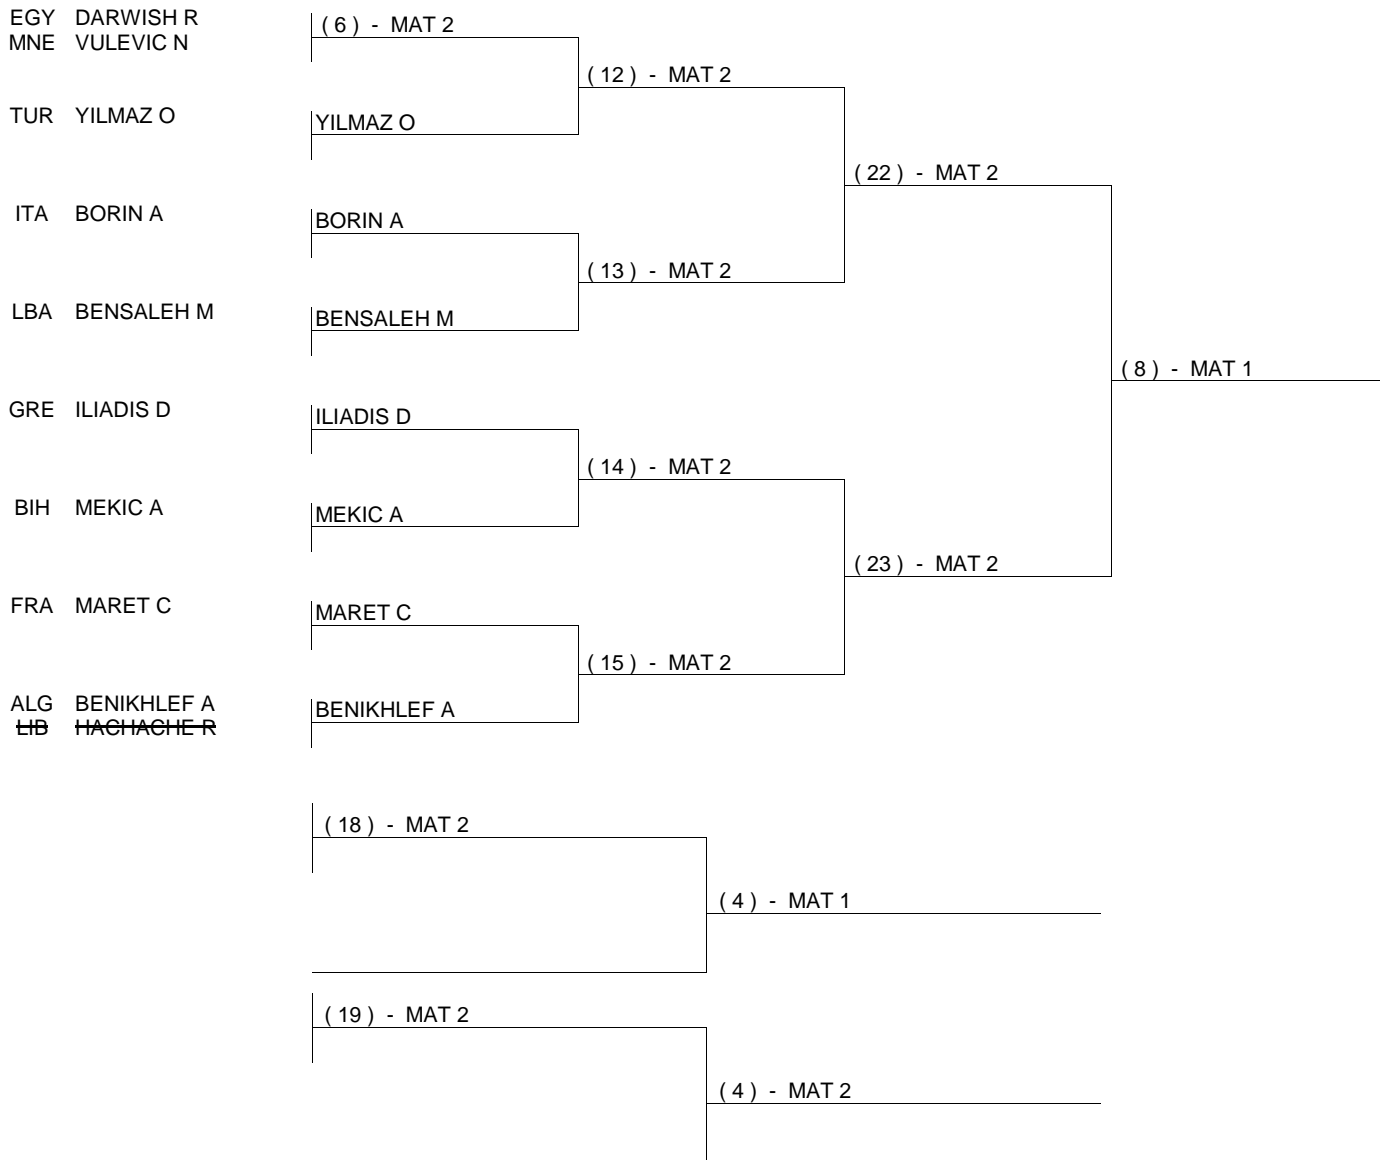

CONTEST LIST

TABLEAU DE COMPÉTITION / LISTA DELLE GARE (CON IL NUMERO DI GARE)

Weigh-in: 8:00 - 8:30

Number of Judokas: 9

CLASSIFICATION

1
2
3
3
5
5
7
7